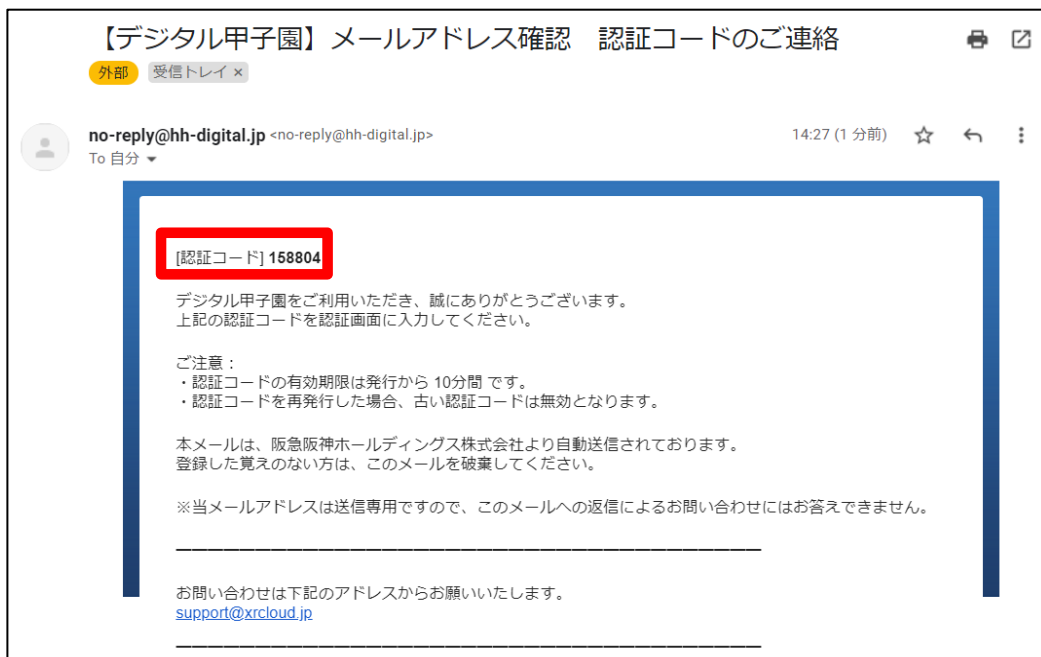

③「認証コード」を入力して「認証コードを送信」を押します。
※「認証コード」は②で入力したメールアドレス宛に届きます。

届いた認証コードを入力完了すると、会員登録は完了です。