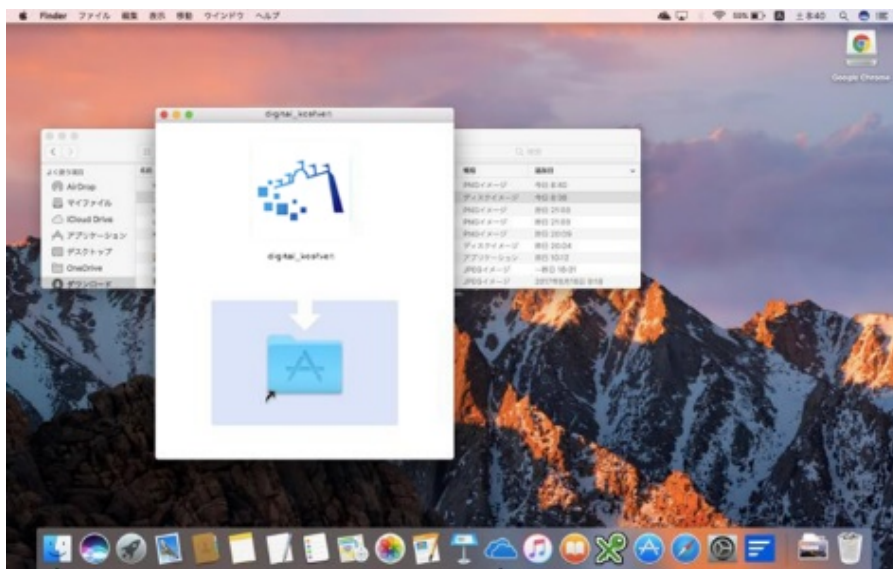

※【Download for Mac】を選択した場合

ダウンロードした「digital_koshien_Mac_v2.0.0.dmg」をアプリケーションフォルダにドラッグインストールを完了します。