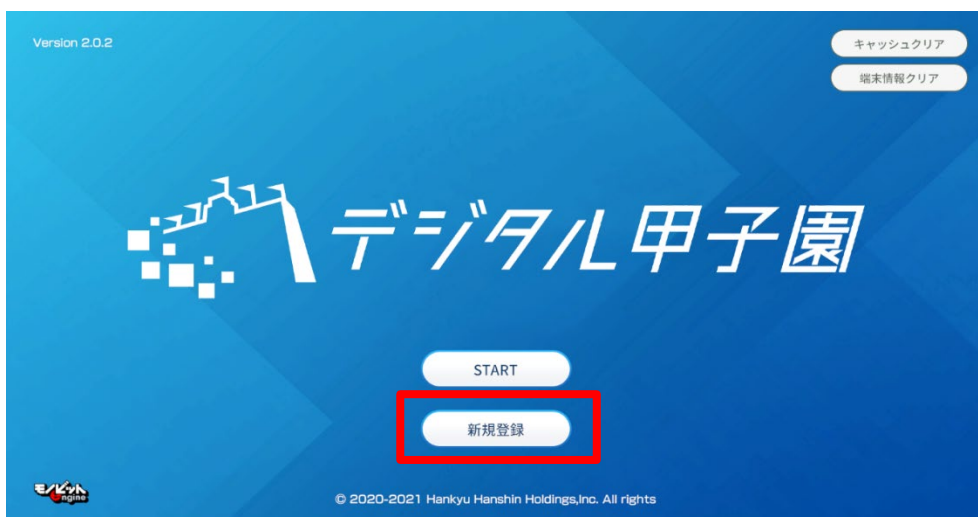

①事前登録ページへの遷移方法は以下の2通りあります。

- ・公式サイト「今すぐ事前登録」をクリック
- ・インストールしたデジタル甲子園アプリを起動し、「新規登録」をクリック