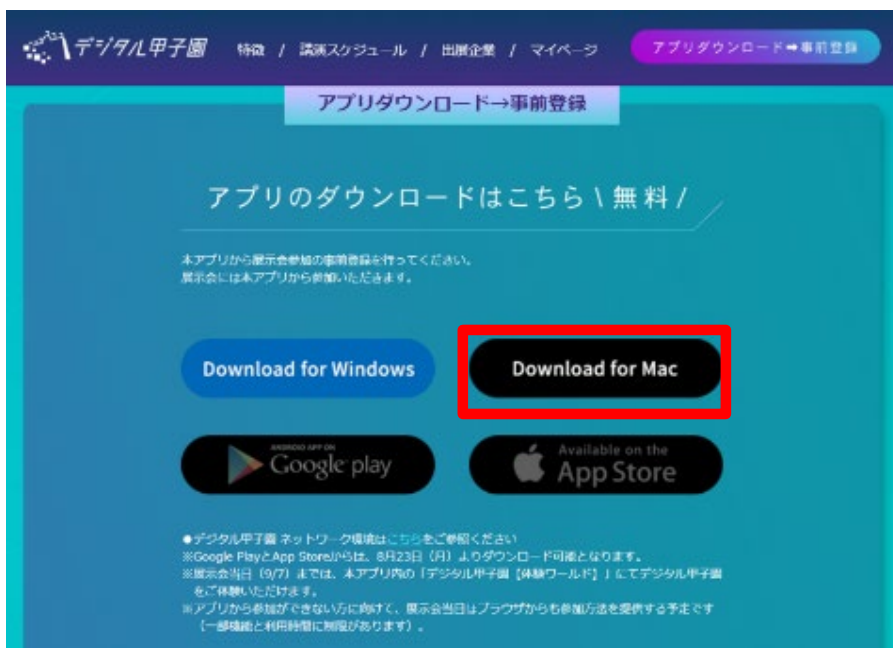

※【Download for Mac】を選択した場合

ダウンロードした「digital_koshien_Mac_v2.0.0.dmg」をアプリケーションフォルダにドラッグインストールを完了します。