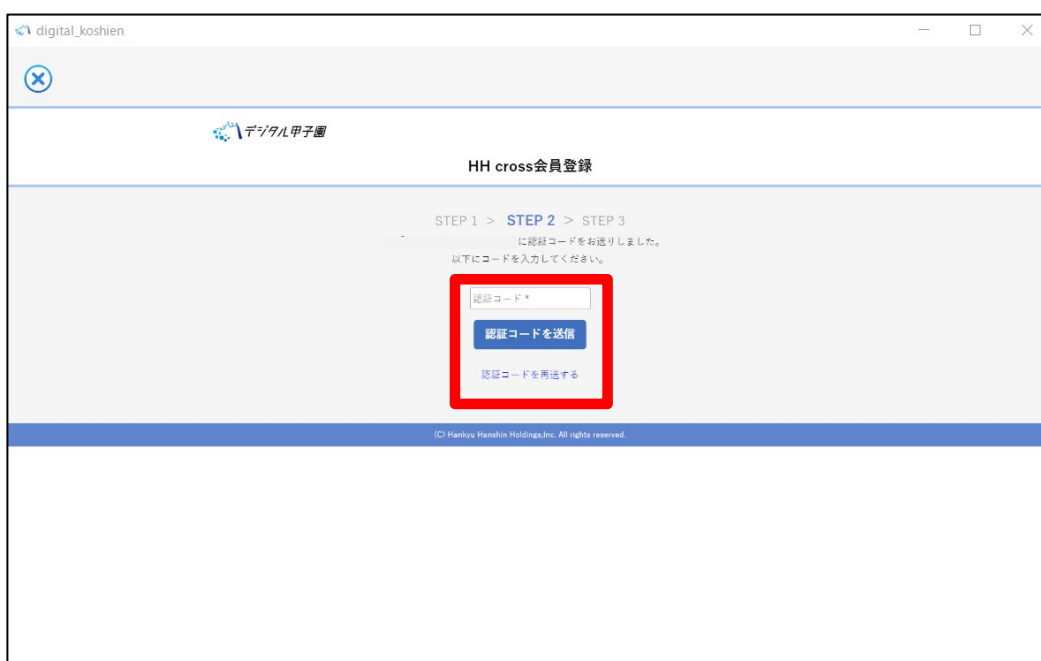

③「認証コード」を入力して「認証コードを送信」を押します。
※「認証コード」は②で入力したメールアドレス宛に届きます。

届いた認証コードを入力完了すると、会員登録は完了です。